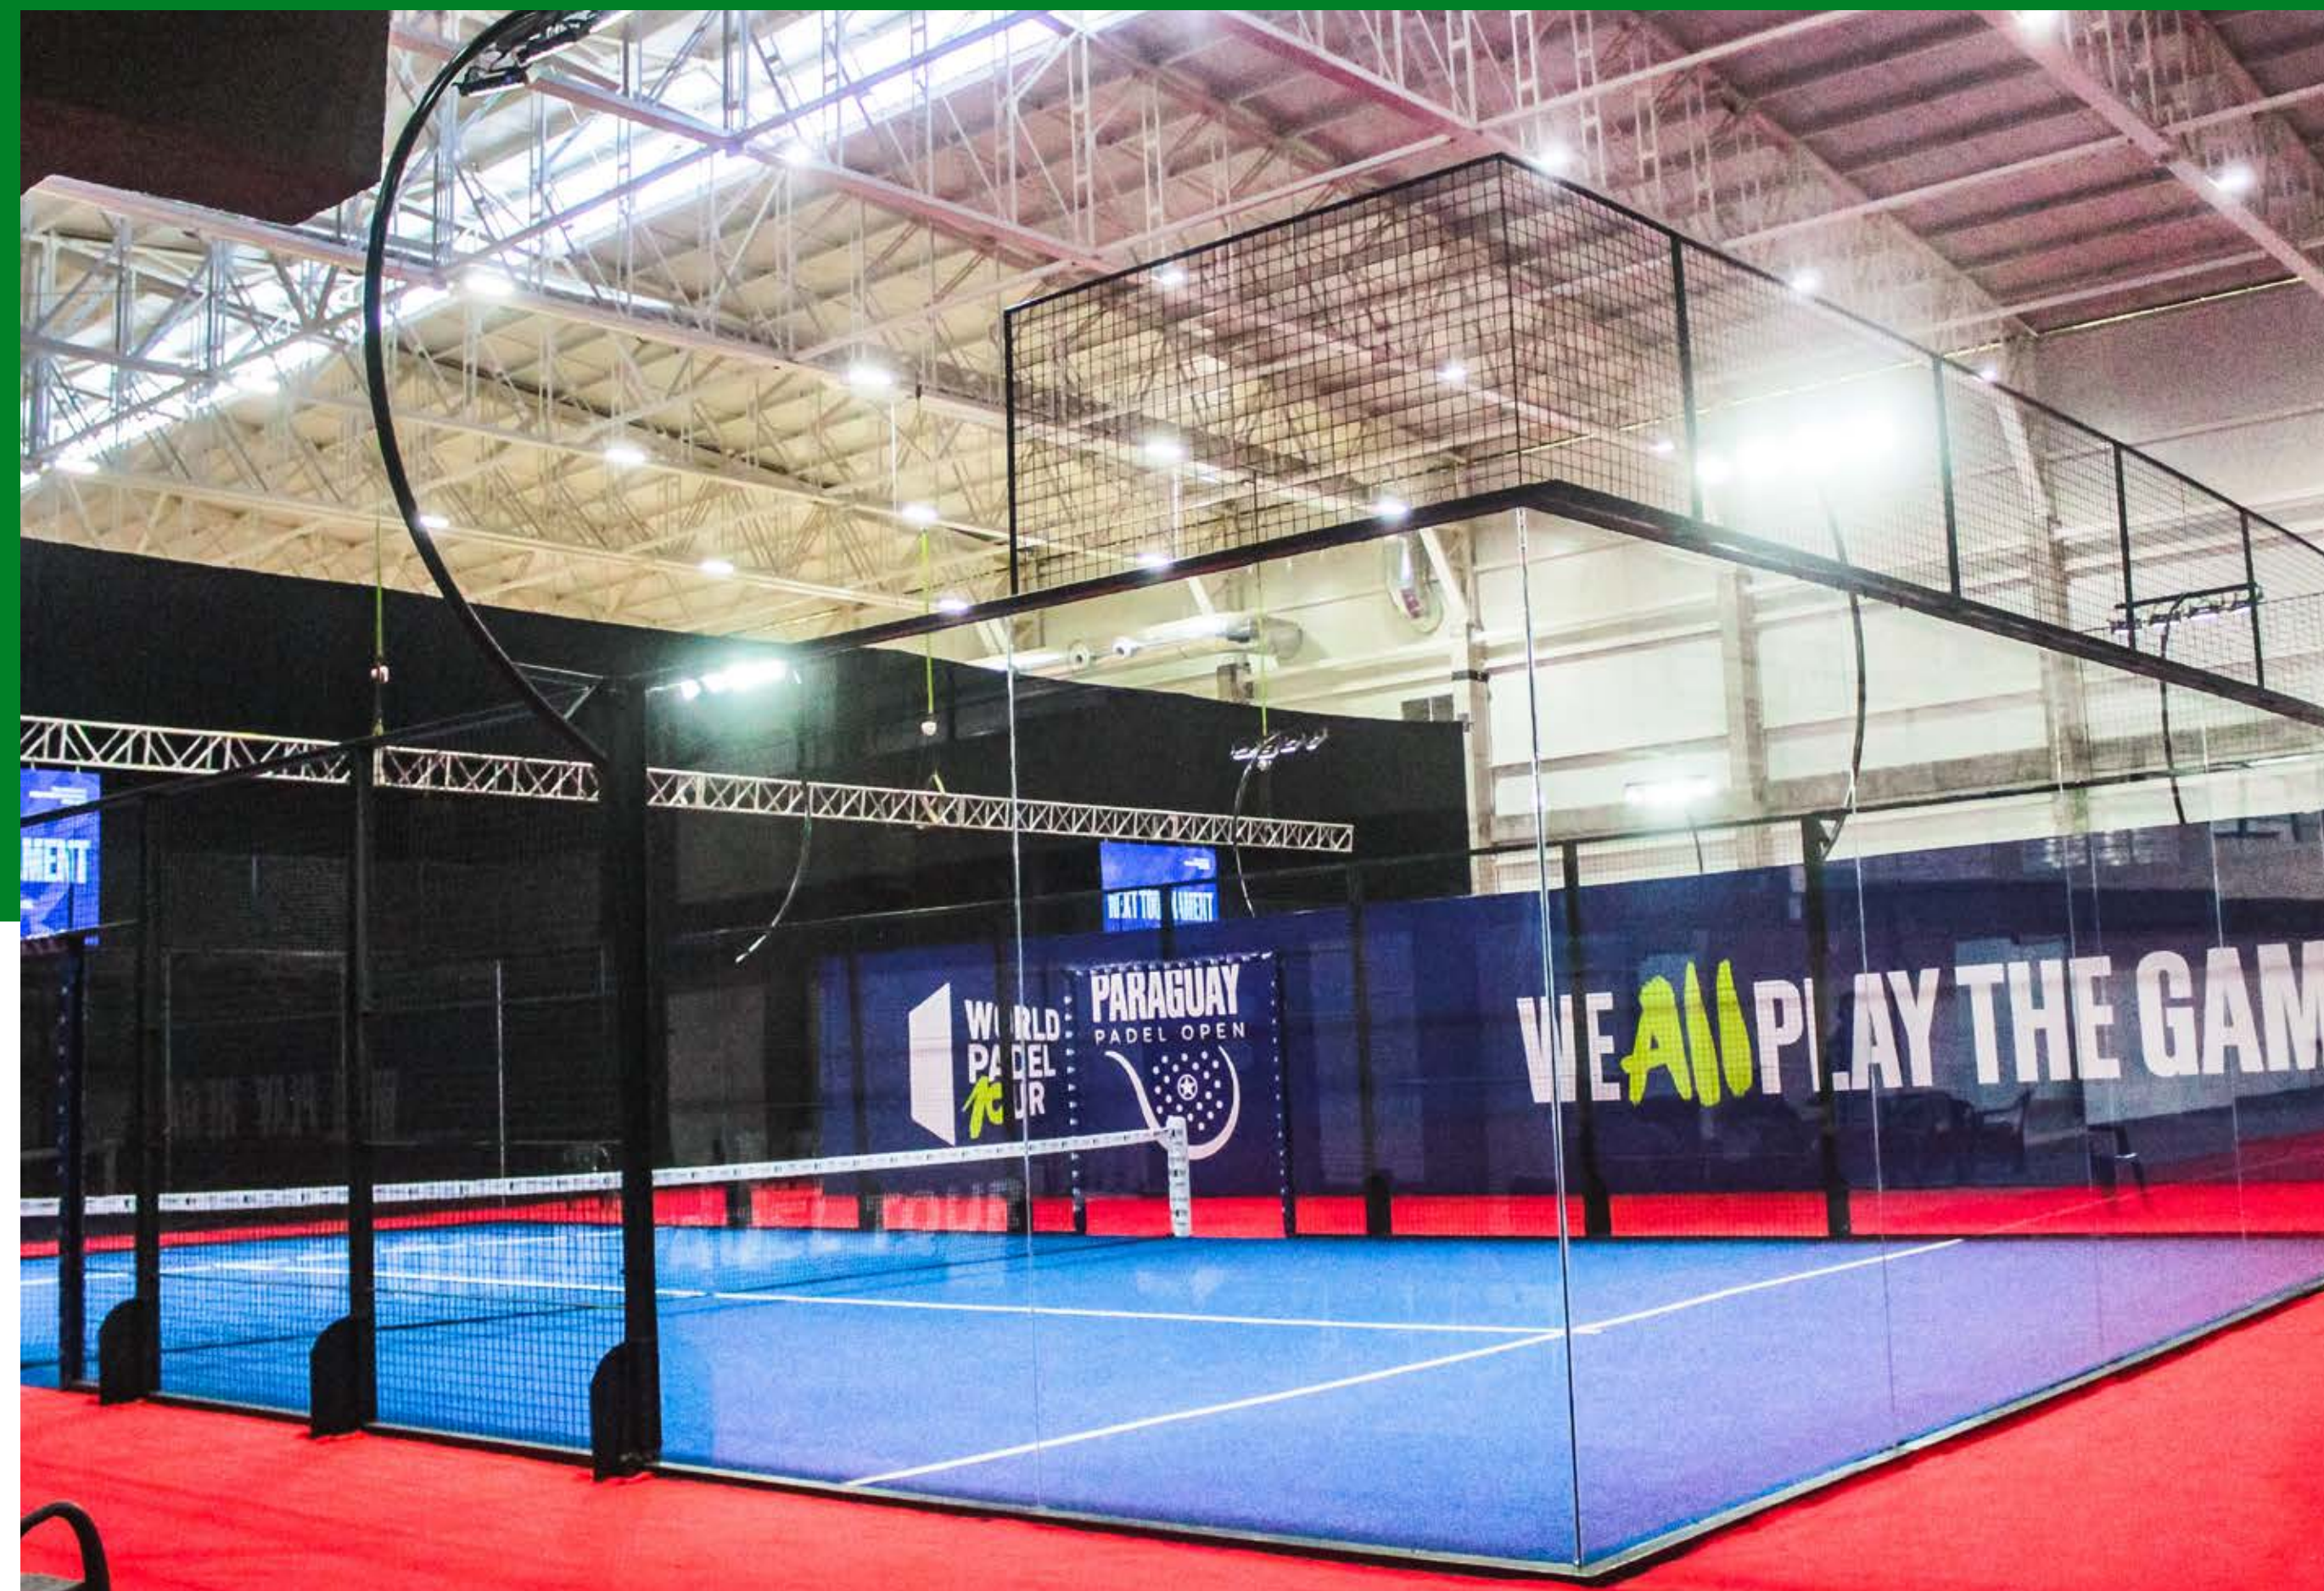

**Monofilamento
Franjeado**

**Monofilamento
Dark Green**

CONOCE NUESTRAS **CANCHAS DE PÁDEL**

+ DE 250 CANCHAS DE PÁDEL CONSTRUIDAS

FABRICANTES DE LA PISTA OFICIAL DEL
WORLD PADEL TOUR 2023
ASUNCIÓN - PARAGUAY